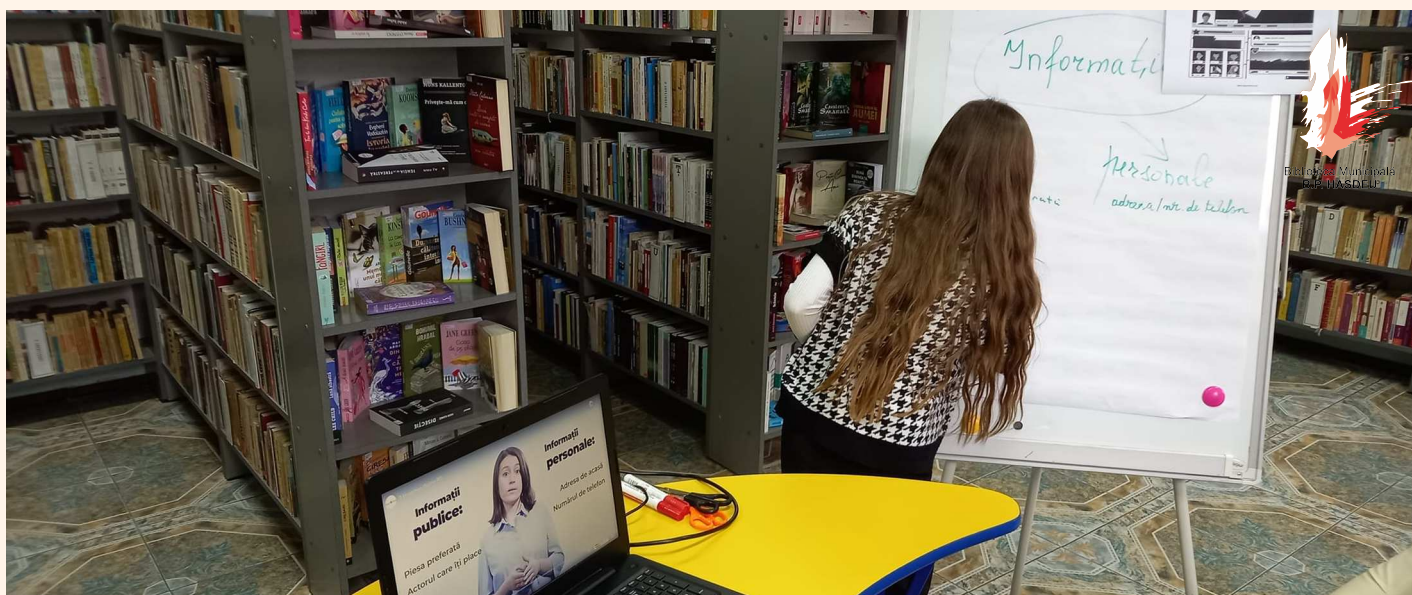

FILIALA „NICOLAE TITULESCU”

Vineri, ora 15.00

STR.N. TITULESCU 49/1

FILIALA „MARAMUREȘ”

Duminica, ora 10.30

STR. GRENOBLE 163/5

EDUCAȚIE MEDIATICĂ

Familiarizarea cu regulile de conduită în spațiul online, cum pot fi recunoscute știrile false ș.a.